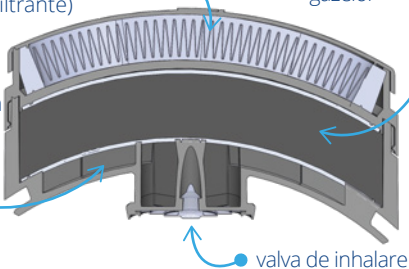

Materiale componente

- **Mască:** TPE de tip medical, conform cu ISO 10993-10: 2010 impotriva iritatiilor. Corpul mastii nu contine latex sau silicon, nu are miros. Supapa este din nylon, iar diafragma din silicon. Curea elastica reglabila in 4 puncte, cu garnitura de confort din TPE.
- **Filtrul de gaze:** Carbon activ incastrat intr-o carcasa din ABS
- **Filtrul de particule:** filtrare mecanica, cu material sintetic multistrat, HESPA si TPE flexibil. Filtrele de particule sunt integrate in segmentul cu carbon.

Produs

Marea Britanie
100% din filtre sunt testate la NaCl

Filtru de particule,
645 mm (lungimea efectivă
a suprafeței filtrante)

Carbon activ, tratat
pentru absorbtia
gazelor

Structura ce ajuta la
difuzia fluxului de aer
și utilizarea completă a
carbonului activ